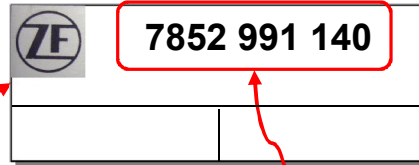

# 輸入車ステアリングの現品確認方法

ZF製ラック&ピニオン

ご確認ください

タイププレートに印字してある  
10桁の数字(部品番号)  
をお伝えください。

タイププレートの位置

タイププレートの例

BMW

Porsche