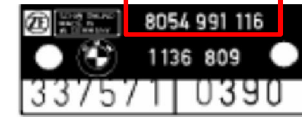

# 輸入車ステアリングの現品確認方法

ZF製ラック&ピニオン

ご確認ください

タイププレートに印字してある  
10桁の数字(部品番号)  
をお伝えください。

タイププレートの位置

タイププレートの例

BMW

Porsche