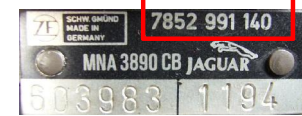

# 輸入車ステアリングの現品確認方法

ZF製ラック&ピニオン

ご確認ください

タイププレートに印字してある  
10桁の数字(部品番号)  
をお伝えください。

タイププレートの位置

タイププレートの例

BMW

Porsche

Jaguar

ZF製ラック&ピニオンが  
搭載されている主な車種

- BMW
- Porsche
- Alfa Romeo
- Audi
- Jaguar
- Volvo
- Opel

など

輸入車ATとステアリングのプロショップ

**DEL** デルオート

厚木 I 工場

TEL (046)221-7300