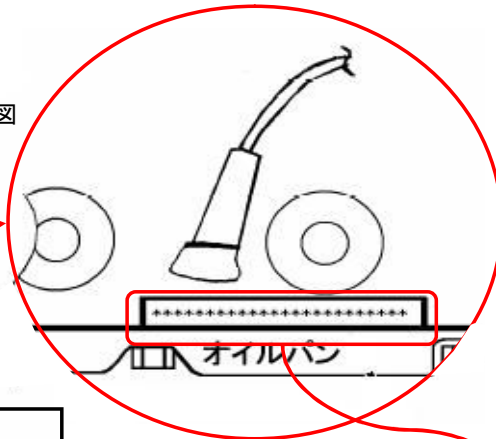

輸入車ATの現品確認方法

メルセデス・ベンツAT

【パターン1】

ご確認ください

メインケースに打刻してある数字をお伝えください。

2102707700
722607 0
0813328

【パターン2】

真横から見た図

ご確認ください

140 270 21 00 722 370 0 3342207

真上から見た図

メインケース横下に打刻してある数字をご確認ください。

ベンツ製ATはベンツだけでなく、一部のポルシェやジャガー、クライスラーにも搭載されています。

輸入車ATとステアリングのプロショップ

DEL デルオート

世田谷工場