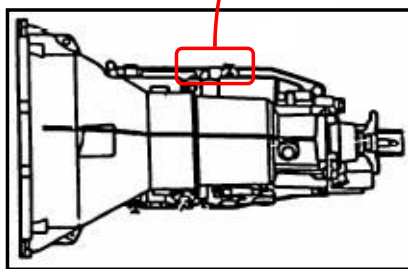

真上から見た図

メインケース横下に打刻してある数字をご確認ください。

ベンツ製ATはベンツだけでなく、一部のポルシェやジャガー、クライスラーにも搭載されています。

輸入車ATとステアリングのプロショップ

DEL デルオート

世田谷工場

TEL (03)3707-2841
FAX (03)3707-2843

厚木 I 工場

TEL (046)221-7300
FAX (046)224-7091