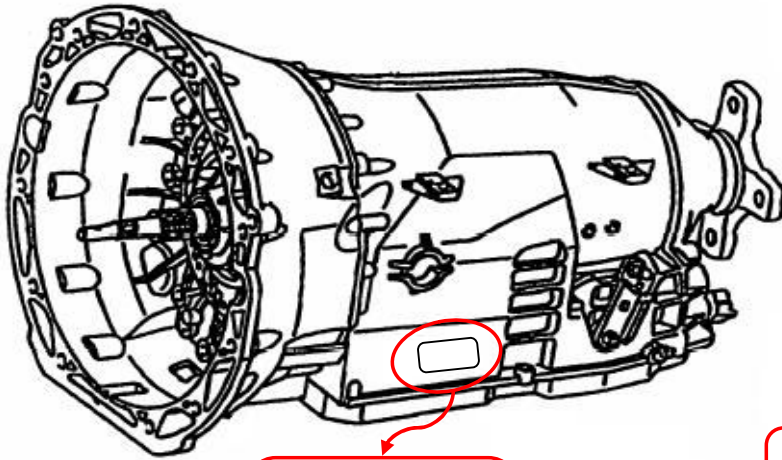

輸入車ATの現品確認方法

メルセデス・ベンツAT

【パターン1】

ご確認ください

メインケースに打刻してある数字をお伝えください。

2102707700
722607 0
0813328

【パターン2】

真横から見た図

ご確認ください

140 270 21 00 722 370 0 3342207

真上から見た図

メインケース横下に打刻してある数字をご確認ください。

ベンツ製ATはベンツだけでなく、一部のポルシェやジャガー、クライスラーにも搭載されています。

輸入車ATとステアリングのプロショップ

DEL デルオート

世田谷工場