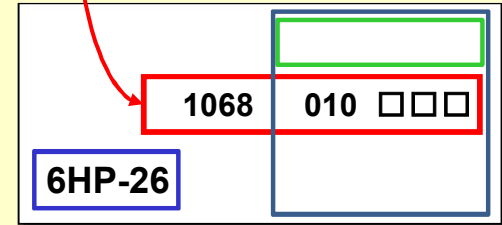

# 輸入車ATの現品確認方法

ZF 6HP26

ミッション本体

ミッションの在庫や見積りのお問合せに関しては、お手数ですが、ミッション本体にあるタイププレート(写真参照)をご確認の上、「タイプ名」「部品番号(スペック)」をお伝えください。

ご確認ください

タイププレート

タイププレートに印字、打刻してある  
 - 10桁の数字(スペック/部品)と  
 - タイプ名(“HP”前後の数字)

シリアルナンバー 部品番号(スペック) TMタイプ