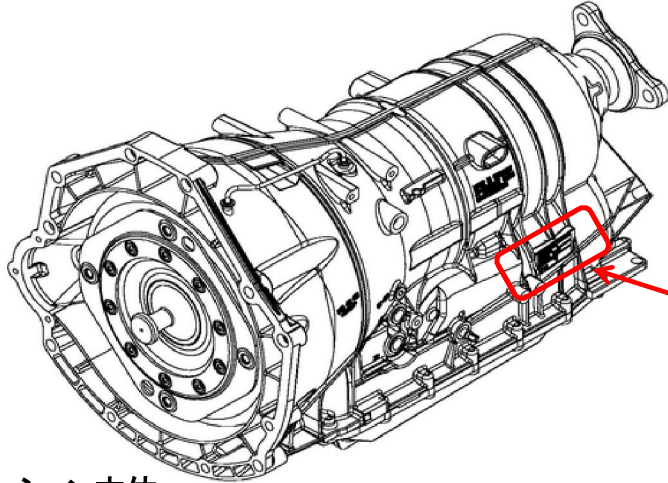

# 輸入車ATの現品確認方法

ZF 6HP26

ミッション本体

ミッションの在庫や見積りのお問合せに関しては、お手数ですが、ミッション本体にあるタイププレート(写真参照)をご確認の上、「タイプ名」「部品番号(スペック)」をお伝えください。

ご確認ください

タイププレート

タイププレートに印字、打刻してある  
 - 10桁の数字(スペック/部品)と  
 - タイプ名(“HP”前後の数字)

シリアルナンバー 部品番号(スペック) TMタイプ

<例>6HP26 1068 010 117

搭載車種	BMW / ジャガー / ランドローバー etc
------	--------------------------

輸入車ATとステアリングのプロショップ

**DEL** デルオート

世田谷工場

TEL (03)3707-2841  
 FAX (03)3707-2843

厚木I工場

TEL (046)221-7300  
 FAX (046)224-7091