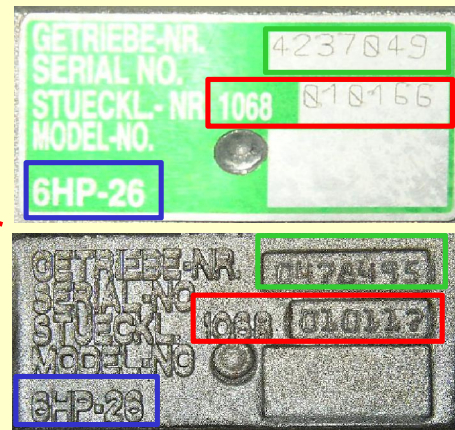

# 輸入車ATの現品確認方法

ZF 6HP26

ミッション本体

ミッションの在庫や見積りのお問合せに関しては、お手数ですが、ミッション本体にあるタイププレート(写真参照)をご確認の上、「タイプ名」「部品番号(スペック)」をお伝えください。

ご確認ください

タイププレート

タイププレートに印字、打刻してある  
 - 10桁の数字(スペック/部品)と  
 - タイプ名(“HP”前後の数字)

シリアルナンバー 部品番号(スペック) TMタイプ

<例>6HP26 1068 010 117

搭載車種	BMW / ジャガー / ランドローバー etc
------	--------------------------

輸入車ATとステアリングのプロショップ

**DEL** デルオート

世田谷工場

TEL (03)3707-2841  
 FAX (03)3707-2843

厚木I工場

TEL (046)221-7300  
 FAX (046)224-7091