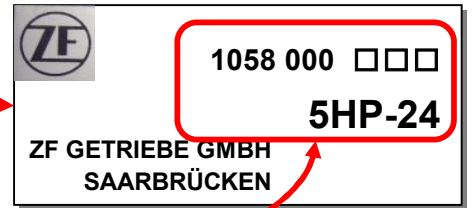

# 輸入車ATの現品確認方法

ZF 5HP24

ミッション本体

タイププレートの位置

ご確認ください

タイププレート

タイププレートに印字、打刻してある  
- 10桁の数字(スペック / 部品番号 / 型式)と  
- タイプ名(“HP”前後の数字)  
をお伝えください。

<例>5HP24 1058 000 028