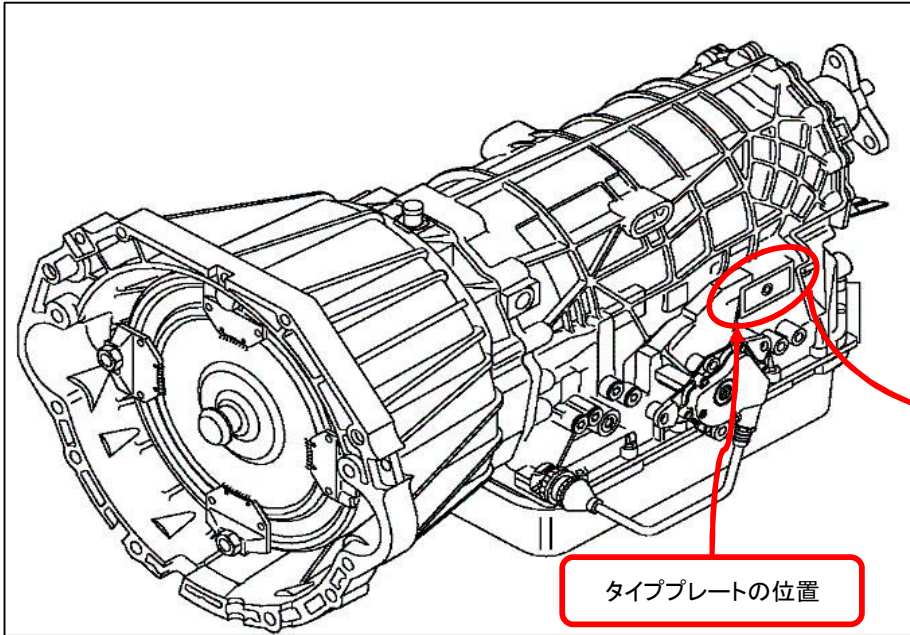

# 輸入車ATの現品確認方法

ZF 5HP24

ミッション本体

タイププレートの位置

ご確認ください

タイププレート

タイププレートに印字、打刻してある  
- 10桁の数字(スペック / 部品番号 / 型式)と  
- タイプ名(“HP”前後の数字)  
をお伝えください。

<例>5HP24 1058 000 028