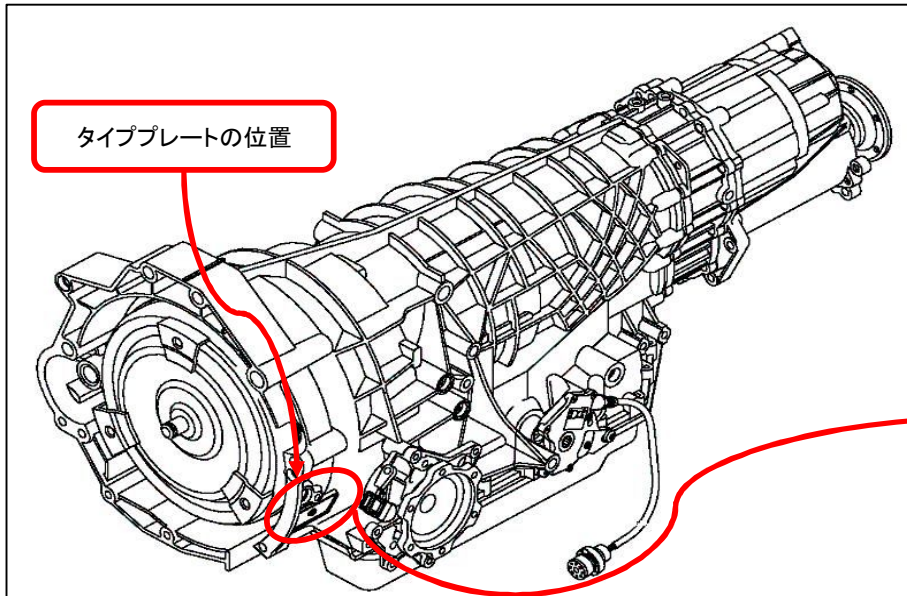

輸入車ATの現品確認方法

ZF 5HP24A

ミッション本体

ご確認ください

タイププレート

タイププレートに印字、打刻してある
- 10桁の数字(スペック / 部品番号 / 型式)と
- タイプ名(“HP”前後の数字)
をお伝えください。

<例>5HP24A 1058 020 035

ミッションの在庫や見積りのお問合せに関しては、お手数ですが、ミッション本体にあるタイププレート(上記写真参照)をご確認の上、「タイプ名」「スペック(型式、部品番号のこと)」をお伝えください。