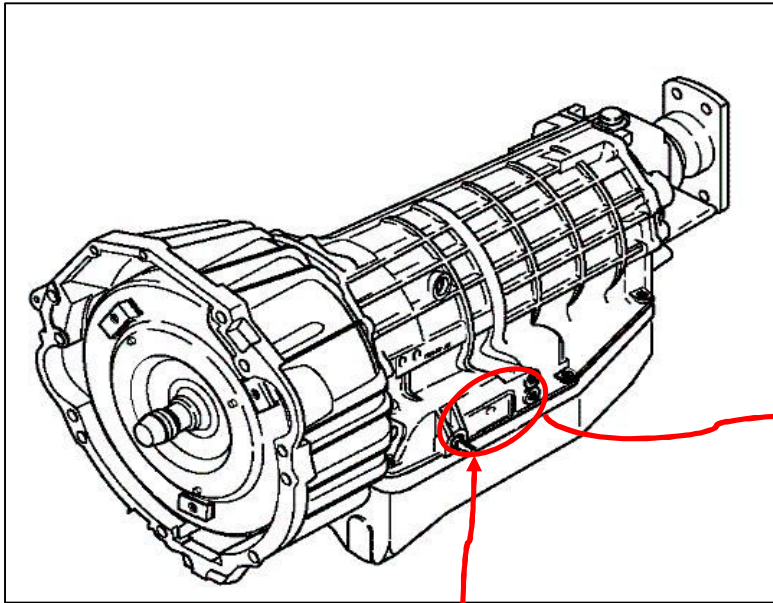

# 輸入車ATの現品確認方法

ZF 4HP24

ミッション本体

タイププレートの位置

ご確認ください

タイププレート

タイププレートに印字、打刻してある  
- 10桁の数字(スペック / 部品番号 / 型式)と  
- タイプ名(“HP”前後の数字)  
をお伝えください。

<例>4HP24 1043 030 034