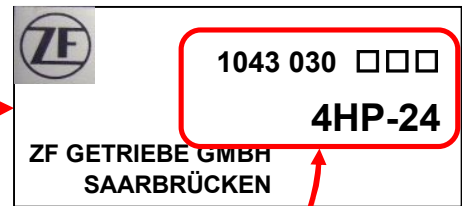

# 輸入車ATの現品確認方法

ZF 4HP24

ミッション本体

タイププレートの位置

ご確認ください

タイププレート

タイププレートに印字、打刻してある  
- 10桁の数字(スペック / 部品番号 / 型式)と  
- タイプ名(“HP”前後の数字)  
をお伝えください。

<例>4HP24 1043 030 034