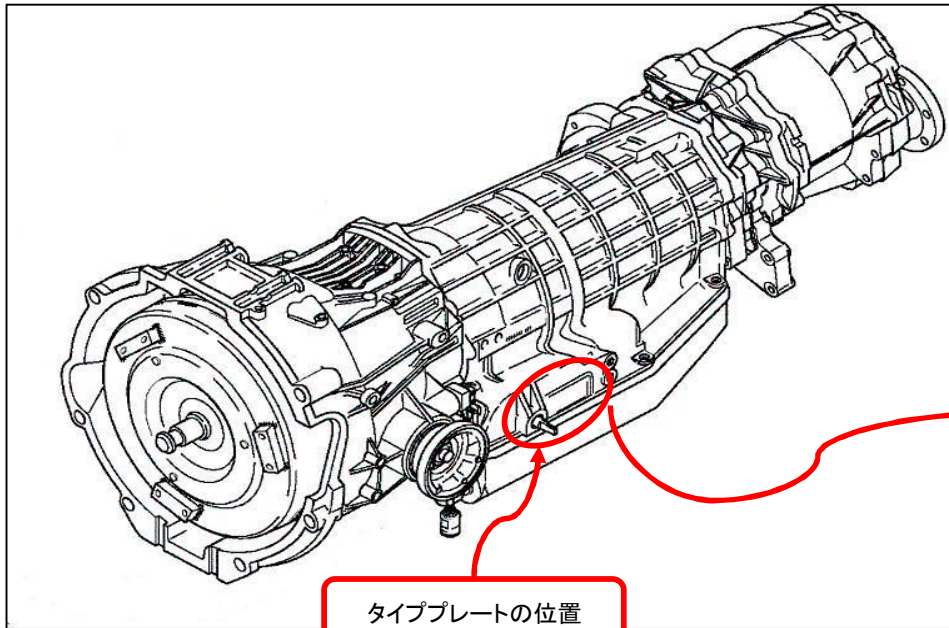

輸入車ATの現品確認方法

ZF 4HP24A

ミッション本体

ご確認ください

タイププレート

タイププレートに印字、打刻してある
- 10桁の数字(スペック / 部品番号 / 型式)と
- タイプ名(“HP”前後の数字)
をお伝えください。

<例>4HP24A 1043 040 022

ミッションの在庫や見積りのお問合せに関しては、お手数ですが、ミッション本体にあるタイププレート(上記写真参照)をご確認の上、「タイプ名」「スペック(型式、部品番号のこと)」をお伝えください。