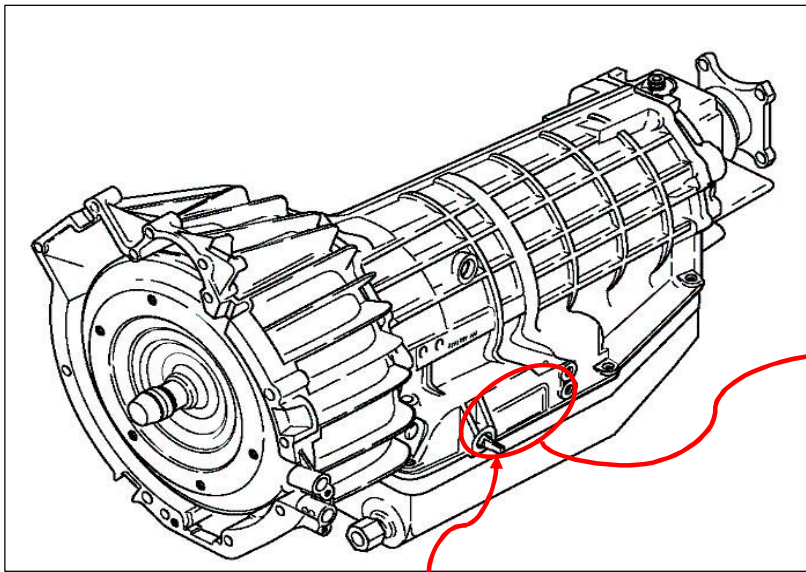

輸入車ATの現品確認方法

ZF 4HP22

ミッション本体

タイププレートの位置

ご確認ください

タイププレート

タイププレートに印字、打刻してある
 - 10桁の数字(スペック / 部品番号 / 型式) と
 - タイプ名(“HP”前後の数字)
 をお伝えください。

<例> 4HP22 1043 010 513

ミッションの在庫や見積りのお問合せに関しては、お手数ですが、ミッション本体にあるタイププレート(上記写真参照)をご確認の上、「タイプ名」「スペック(型式、部品番号のこと)」をお伝えください。

4HP22の搭載車種例

BMW	
ランドローバー	
ジャガー	
プジョー	
マセラティ	
フォルクス・ワーゲン	
ボルボ	
ロータス	

輸入車ATとステアリングのプロショップ

DEL デルオート

世田谷工場

TEL (03)3707-2841
 FAX (03)3707-2843