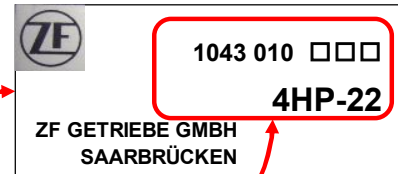

輸入車ATの現品確認方法

ZF 4HP22

ミッション本体

タイププレートの位置

ご確認ください

タイププレート

タイププレートに印字、打刻してある
 - 10桁の数字(スペック / 部品番号 / 型式) と
 - タイプ名(“HP”前後の数字)
 をお伝えください。

<例> 4HP22 1043 010 513