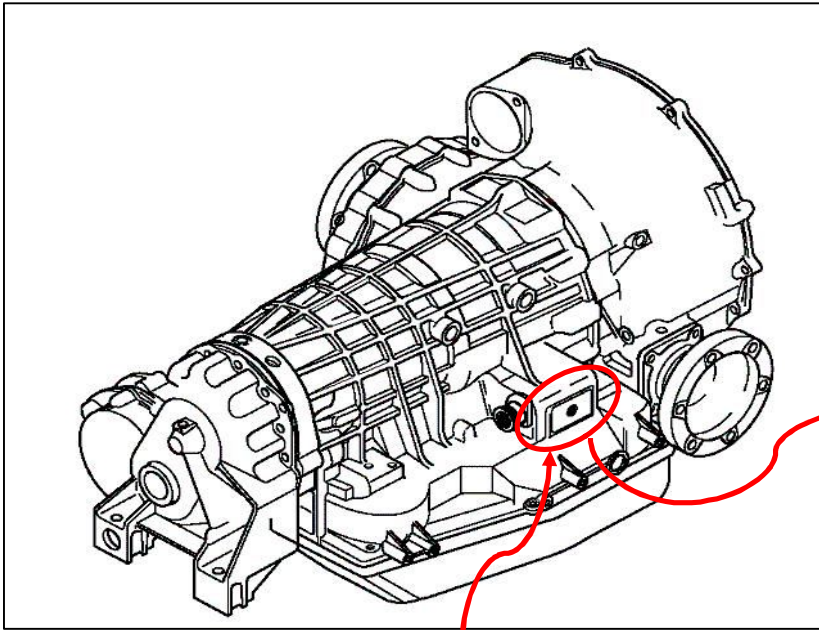

輸入車ATの現品確認方法

ZF 4HP22HL

ミッション本体

タイププレートの位置

ご確認ください

タイププレート

タイププレートに印字、打刻してある
 - 10桁の数字(スペック / 部品番号 / 型式)と
 - タイプ名(“HP”前後の数字)
 をお伝えください。

<例> 4HP22HL 1043 050 006