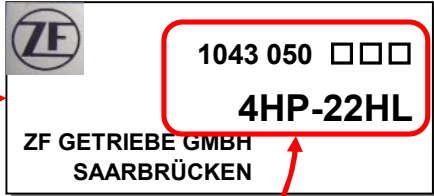

輸入車ATの現品確認方法

ZF 4HP22HL

ミッション本体

タイププレートの位置

ご確認ください

タイププレート

タイププレートに印字、打刻してある
 - 10桁の数字(スペック / 部品番号 / 型式)と
 - タイプ名(“HP”前後の数字)
 をお伝えください。

<例> 4HP22HL 1043 050 006